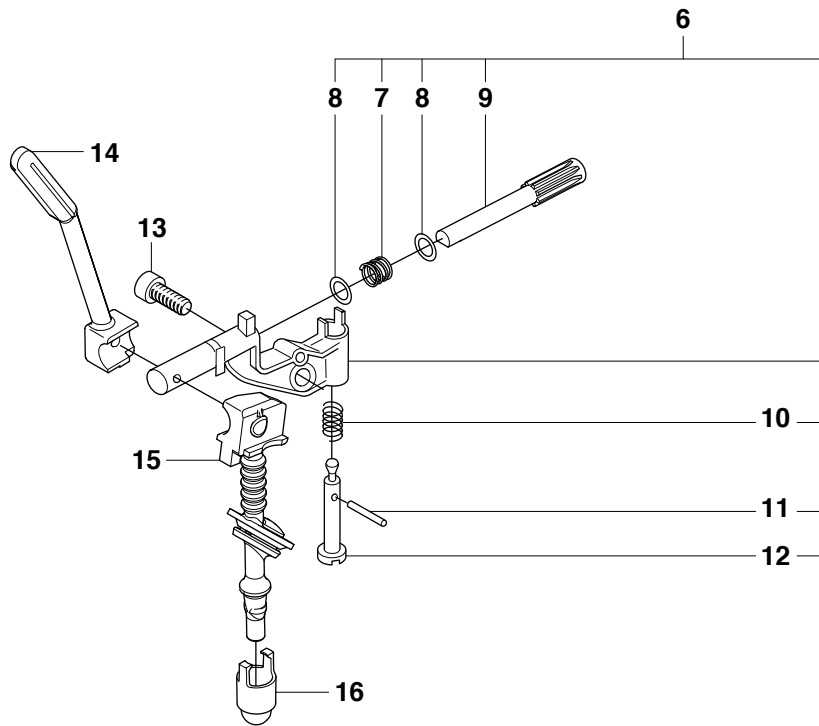

# A1 455e CLUTCH COVER

## CLUTCH COVER

Position	Article	Quantity	Notes	Kit
1	544 21 72-01	1		
2	537 39 26-01	1		1
3	537 34 72-01	1		1
4	537 34 78-01	1		
5	503 89 29-01	1		1
6	503 21 70-10	1		1
7	503 89 08-02	1		1
8	503 46 59-01	1		1
9	735 31 08-20	1		1
10	537 04 30-01	1		1
11	544 35 75-01	1		1
12	503 85 52-01	1		1
13	544 08 29-01	1		1
14	544 08 30-01	1		1
15	537 39 29-01	1		1
16	505 32 10-01	1		1
17	503 21 70-10	9		1
18	525 35 43-01	1		1
19	504 54 28-01	1		1

**B** 455e, 455  
CLUTCH & OIL PUMP

**Page B 455e, 455 CLUTCH & OIL PUMP**

<b>Position</b>	<b>Article</b>	<b>Quantity</b>	<b>Notes</b>	<b>Kit</b>
1	537 11 05-03	1		
2	537 35 91-01	2		1
3	537 29 17-02	1	.325"x7 SPUR	
3	537 29 16-02	1	3/8"x7 SPUR	
4	503 25 52-01	1		3
5	537 25 26-01	1		
6	544 18 01-04	1		
7	503 89 16-01	1		6
8	503 23 00-60	1		6
9	537 06 93-02	1		6
10	503 89 15-01	1		6
11	721 11 64-30	1		6
12	537 02 71-01	1		6
13	503 21 74-16	1		
14	537 26 15-01	1		
15	537 26 14-01	1		
16	510 04 43-01	1		

**C** 455e, 455  
COVER

1

<b>Page C    455e, 455            COVER</b>				
<b>Position</b>	<b>Article</b>	<b>Quantity</b>	<b>Notes</b>	<b>Kit</b>
1	537 30 89-01	1		
2	503 20 34-76	3		1
3	503 98 74-01	1		1