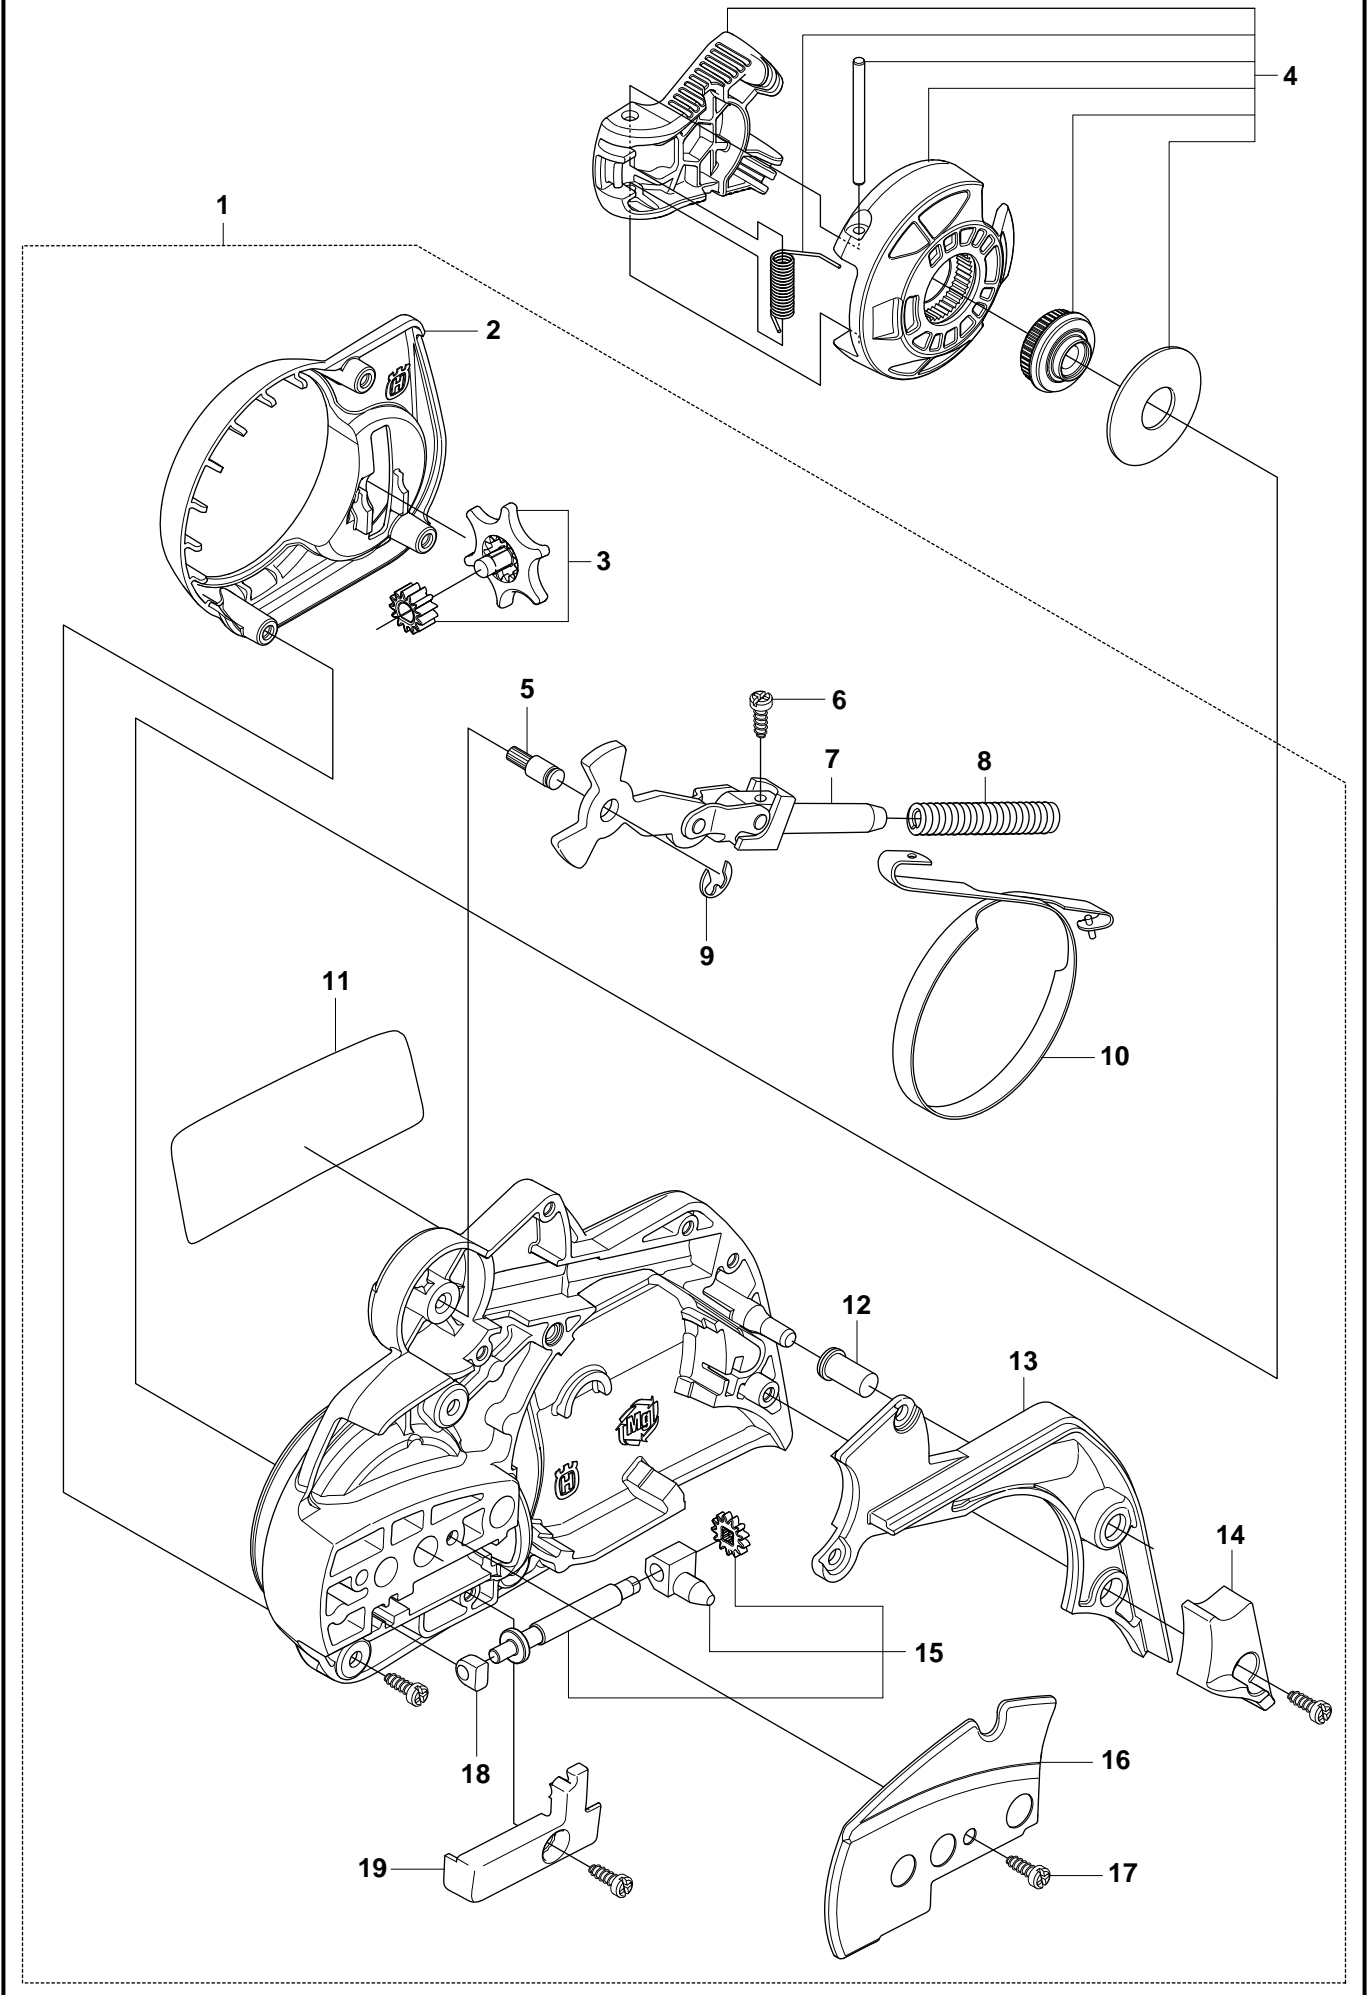

# A1 455e CLUTCH COVER

## CLUTCH COVER

Position	Article	Quantity	Notes	Kit
1	544 21 72-01	1		
2	537 39 26-01	1		1
3	537 34 72-01	1		1
4	537 34 78-01	1		
5	503 89 29-01	1		1
6	503 21 70-10	1		1
7	503 89 08-02	1		1
8	503 46 59-01	1		1
9	735 31 08-20	1		1
10	537 04 30-01	1		1
11	544 35 75-01	1		1
12	503 85 52-01	1		1
13	544 08 29-01	1		1
14	544 08 30-01	1		1
15	537 39 29-01	1		1
16	505 32 10-01	1		1
17	503 21 70-10	9		1
18	525 35 43-01	1		1
19	504 54 28-01	1		1

**B** 455e, 455  
CLUTCH & OIL PUMP

**Page B 455e, 455 CLUTCH & OIL PUMP**

<b>Position</b>	<b>Article</b>	<b>Quantity</b>	<b>Notes</b>	<b>Kit</b>
1	537 11 05-03	1		
2	537 35 91-01	2		1
3	537 29 17-02	1	.325"x7 SPUR	
3	537 29 16-02	1	3/8"x7 SPUR	
4	503 25 52-01	1		3
5	537 25 26-01	1		
6	544 18 01-04	1		
7	503 89 16-01	1		6
8	503 23 00-60	1		6
9	537 06 93-02	1		6
10	503 89 15-01	1		6
11	721 11 64-30	1		6
12	537 02 71-01	1		6
13	503 21 74-16	1		
14	537 26 15-01	1		
15	537 26 14-01	1		
16	510 04 43-01	1		