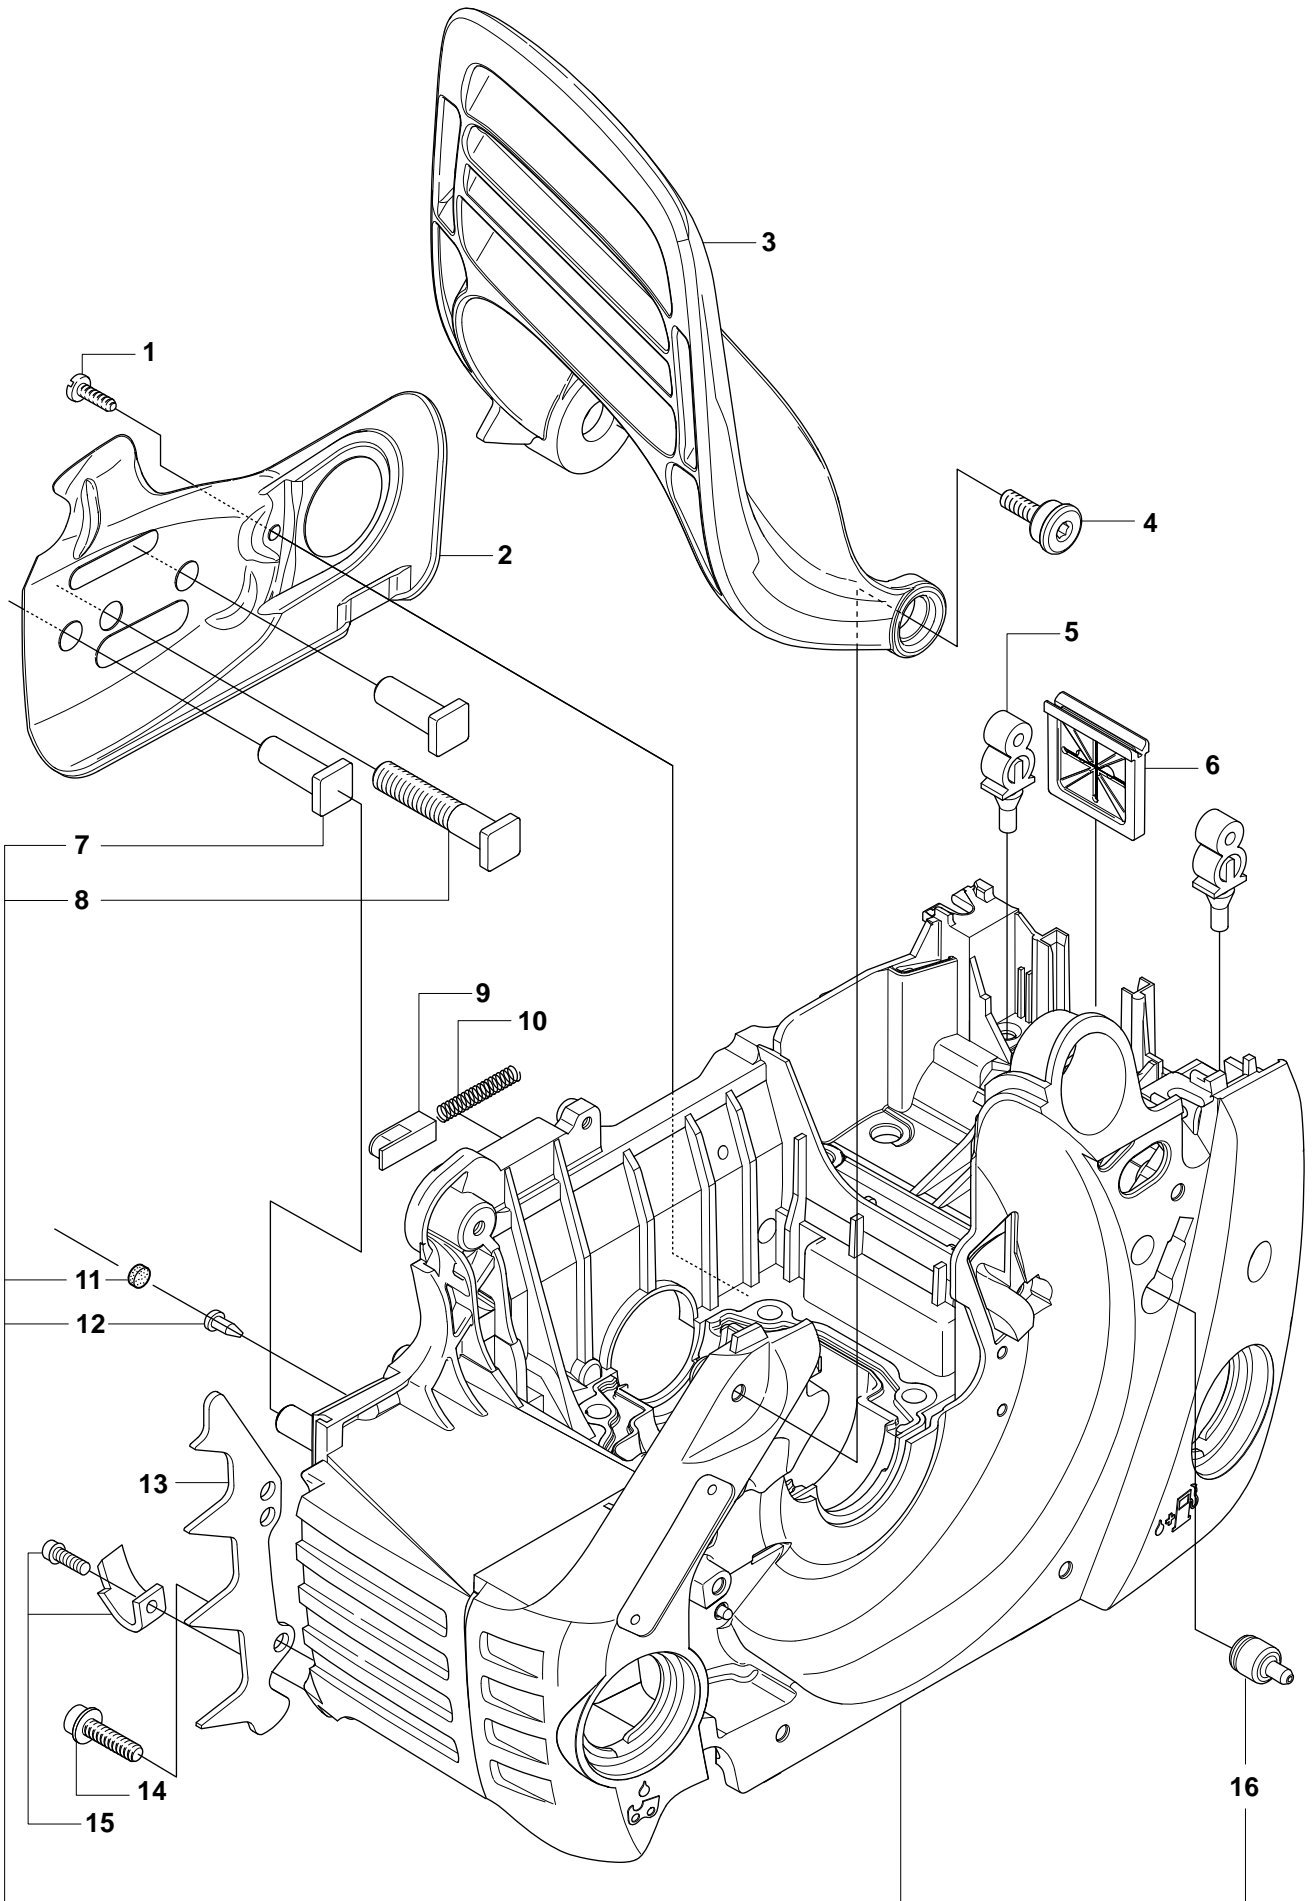

K1 455e
CRANKCASE

CRANKCASE

Position	Article	Quantity	Notes	Kit
1	503 21 70-10	1		
2	537 27 13-02	1		
3	537 28 43-01	1		
4	537 29 65-01	2		
5	503 86 93-01	2		
6	537 26 04-01	1		
7	537 33 46-02	2		17
8	537 22 78-01	1		17
9	503 89 24-01	1		
10	503 43 65-01	1		
11	537 40 35-01	1		17
12	530 02 61-19	1		17
13	503 97 38-01	1		
14	503 21 68-72	2		
15	503 91 06-71	1		
16	537 35 95-01	1		17
17	510 06 59-04	1