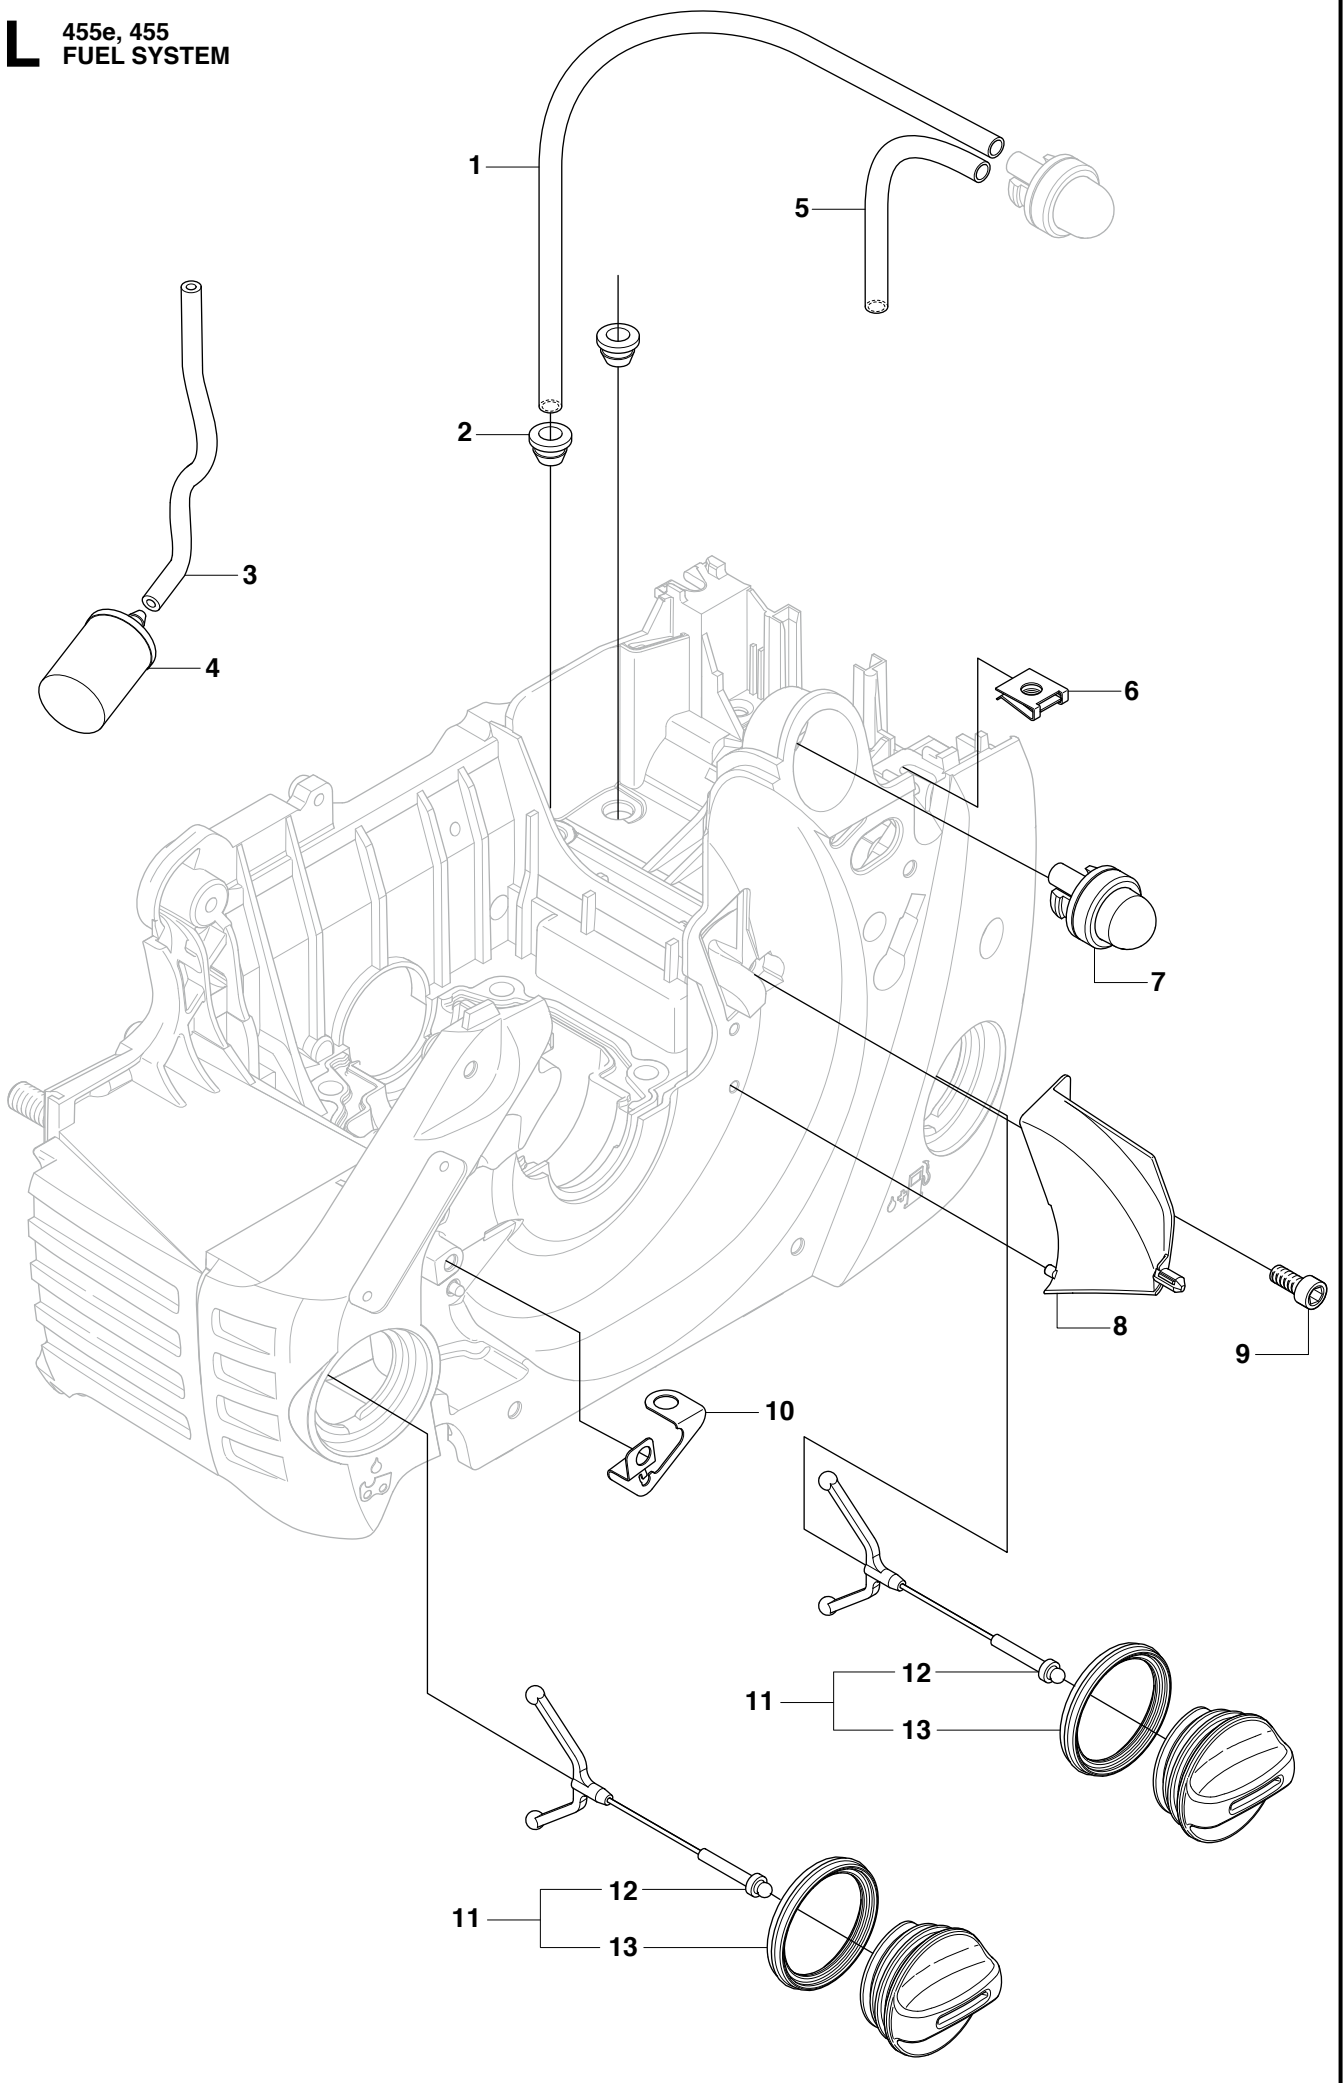

L 455e, 455
FUEL SYSTEM

Position	Article	Quantity	Notes	Kit
1	537 04 24-08	1		
2	503 73 58-01	2		
3	544 32 50-02	1		
4	503 44 32-01	1		
5	537 04 24-02	1		
6	503 22 69-02	3		
7	503 93 66-01	1		
8	537 31 79-01	1		
9	503 21 74-12	1		
10	537 27 80-01	1		
11	537 21 52-02	2		
12	503 57 89-01	1		11
13	537 21 50-01	1		11