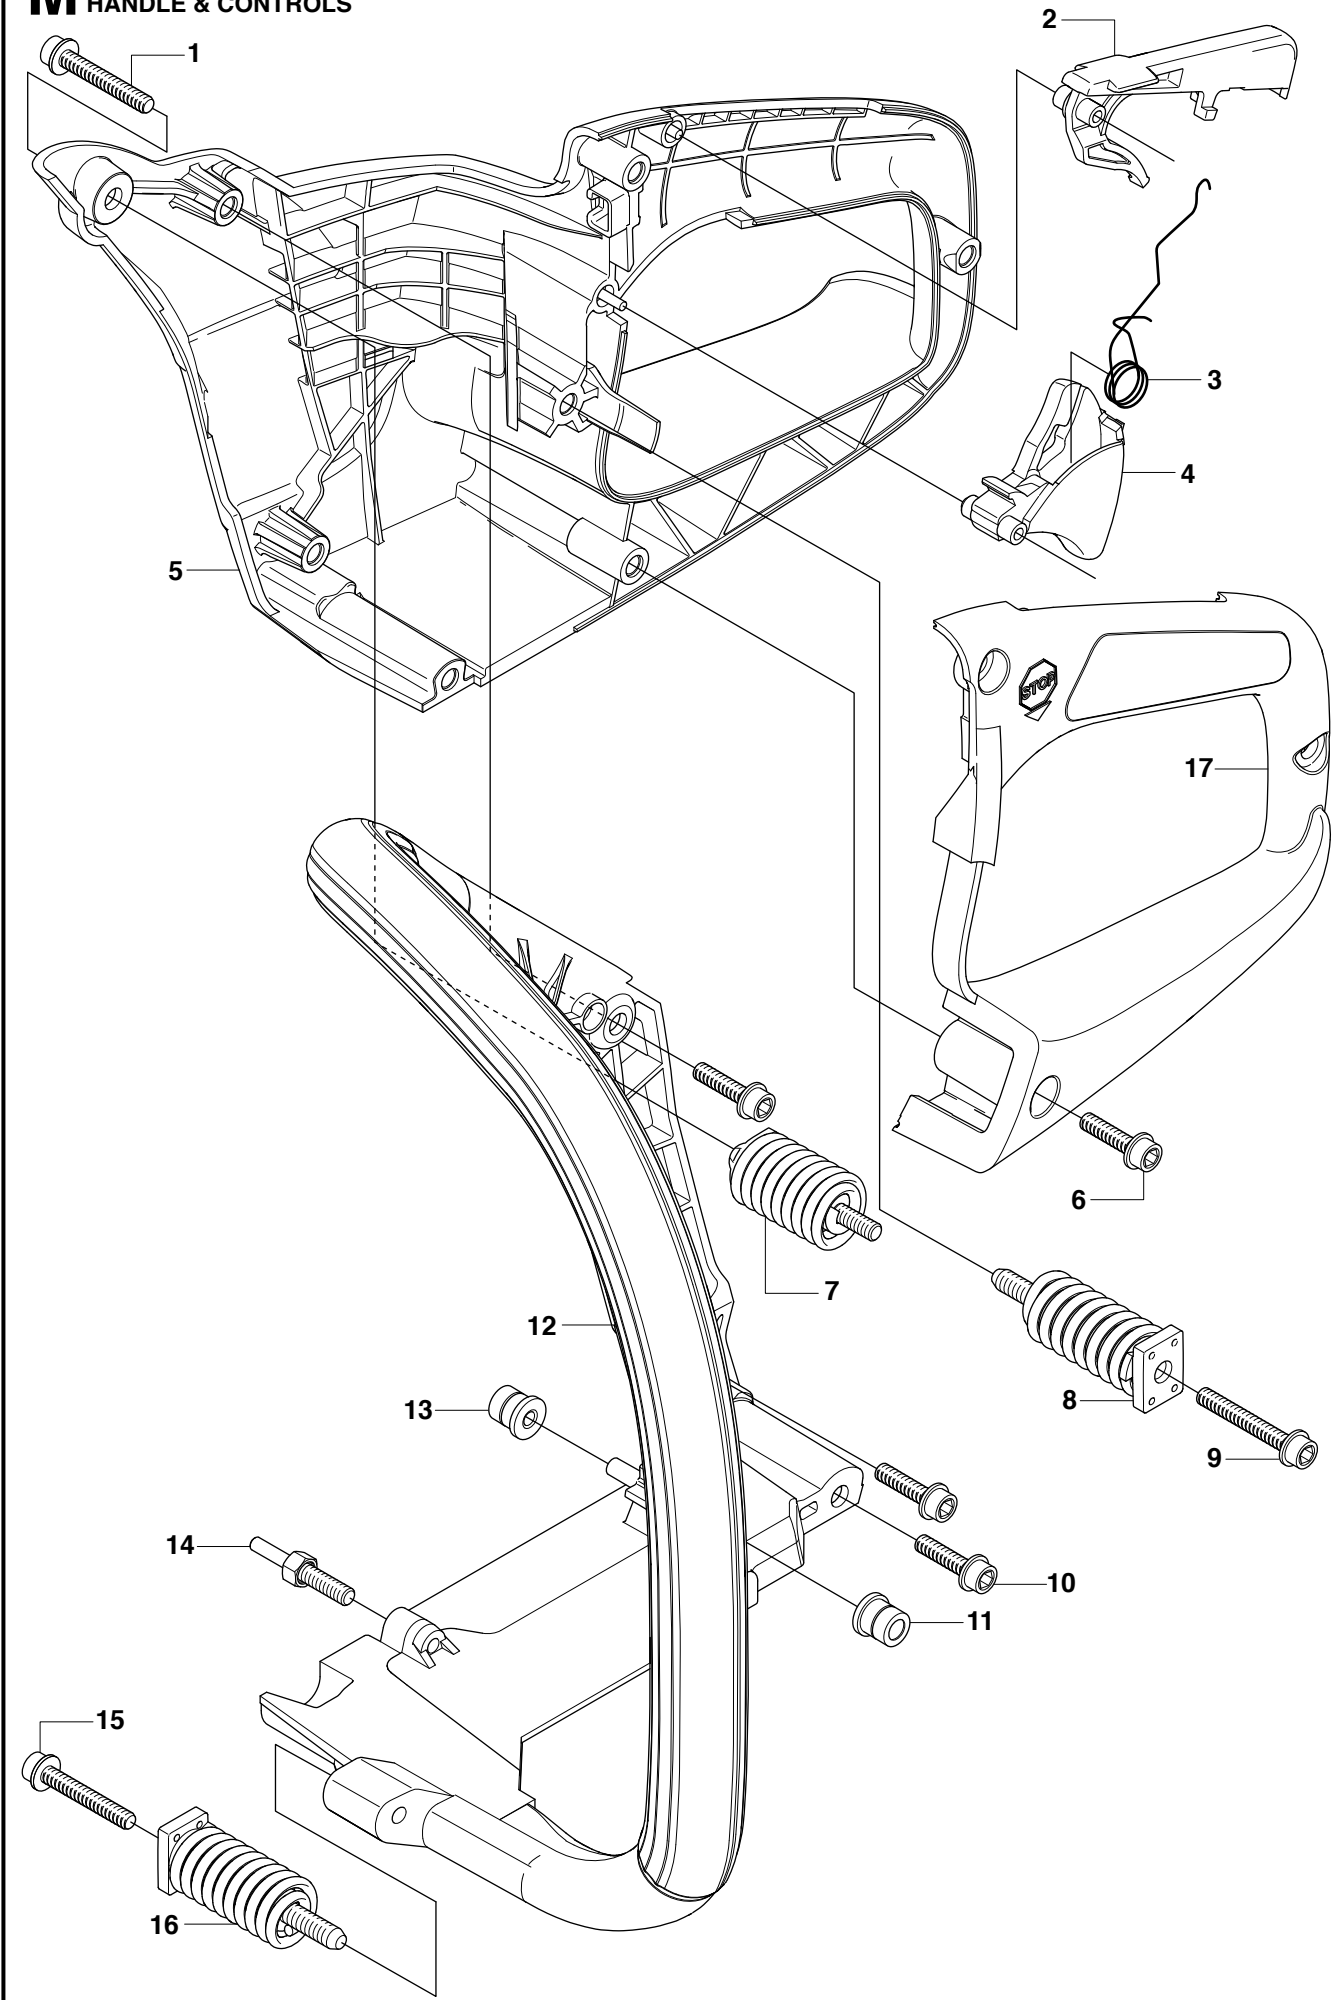

M 455e, 455
HANDLE & CONTROLS

Position	Article	Quantity	Notes	Kit
1	503 21 88-76	1		
2	502 44 02-01	1		
3	503 99 86-01	1		
4	537 26 05-01	1		
5	537 23 06-01	1		
6	503 21 02-70	3		
7	537 30 46-01	1		
8	503 85 41-01	1		
9	503 21 88-76	1		
10	503 21 02-70	3		
11	503 86 92-01	1		
12	537 23 05-02	1		
13	503 86 92-01	3		
14	537 24 29-01	1		
15	503 21 88-76	1		
16	503 92 31-01	1		
17	537 23 07-03	1